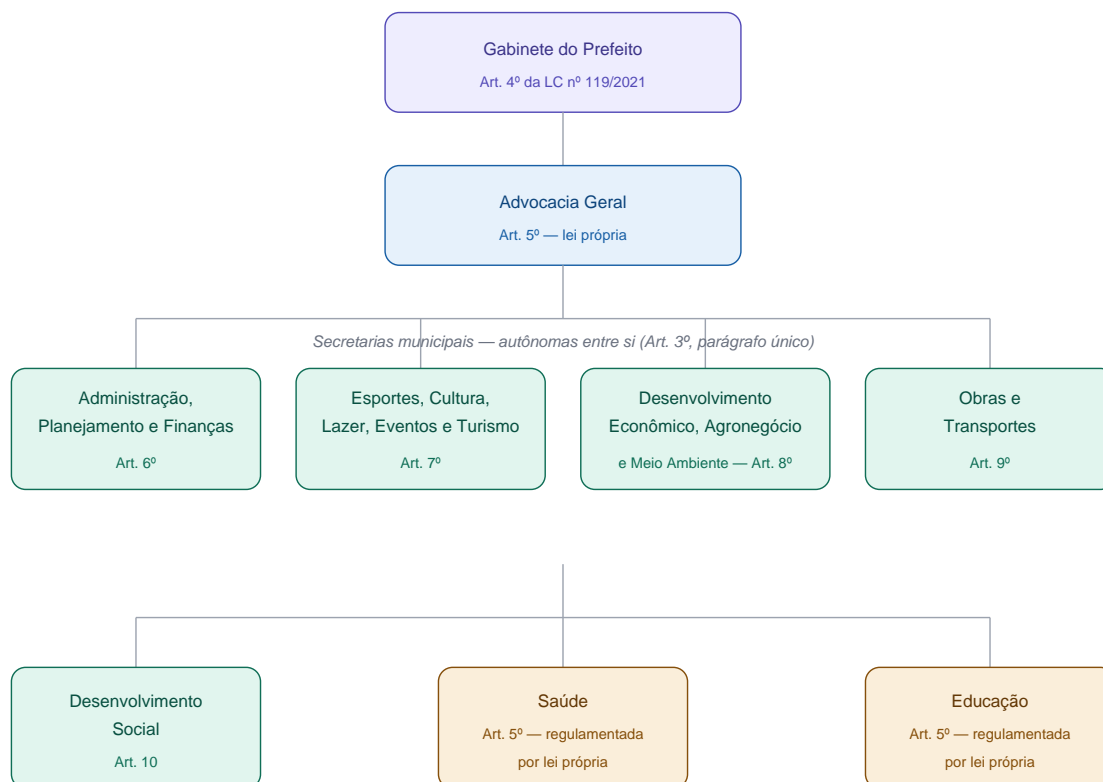

# PREFEITURA MUNICIPAL DE DORES DO INDAIÁ

Estado de Minas Gerais

Praça do Rosário, 268 — Centro — Dores do Indaiá/MG

## Organograma da Estrutura Orgânica Básica

Fundamento: Lei Complementar nº 119, de 30 de agosto de 2021

Prefeitura Municipal de Dores do Indaiá

Estrutura orgânica básica — Lei Complementar nº 119/2021

### Legenda

- Chefia do Poder Executivo
- Assessoramento jurídico
- Secretaria finalística (LC nº 119/2021)
- Secretaria regulamentada por lei própria